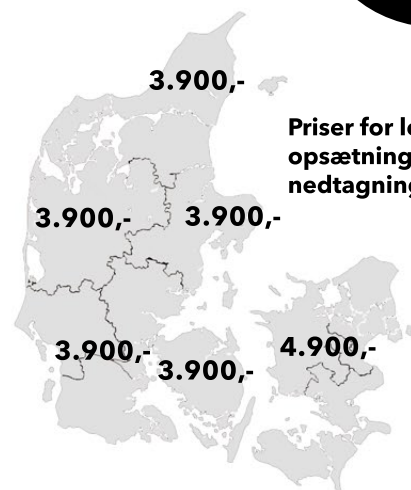

Priser for levering, opsætning og nedtagning

**TEKNOLOGISK
INSTITUT**

Certificeret og godkendt af Teknologisk Institut til opstilling uden midlertidig byggetilladelse

Europaz A/S

Joachim Wellers Vej 1, 7500 Holstebro

Telefon: (+45) 70 27 97 27

Mail: Info@europaz.dk

www.europaz.dk

europaz
LYD - LYS - SCENE - AV

Alle priser er ekskl. moms. Der tages forbehold for trykfejl