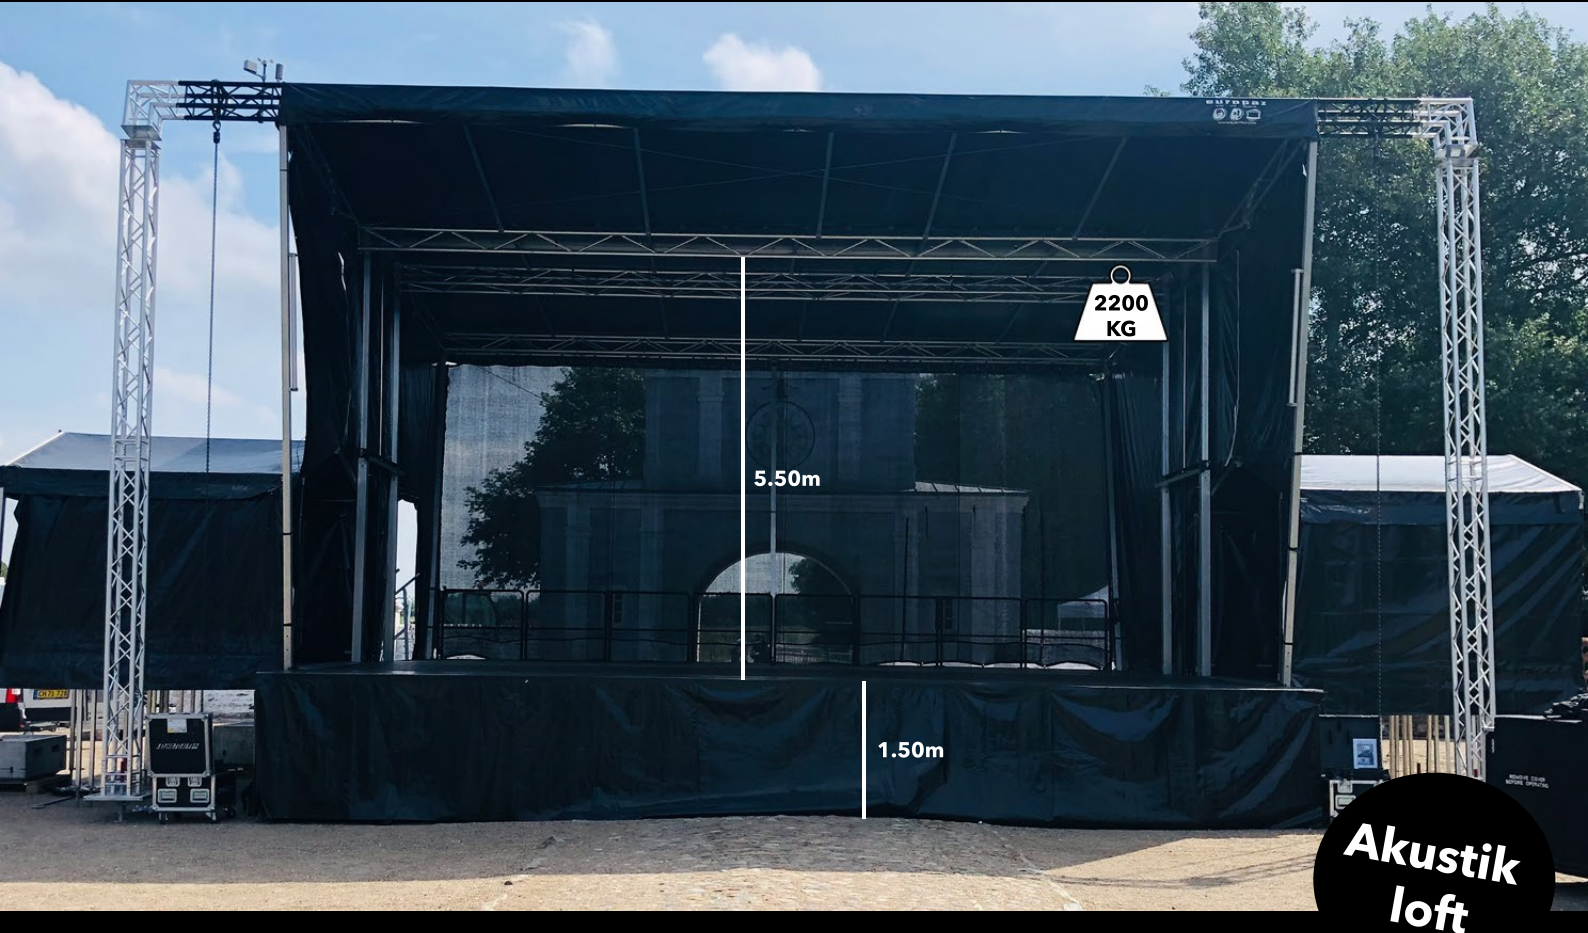

# 110 m<sup>2</sup>

Mål 10.0 x 9.2m (BxD) + 2 x Ishus 3x3m

# Mobilscene

Leveres med følgende:

- 1 stk. bagnet samt 2 stk. netsider
- 1 stk. alustrappe
- 1 stk. indækning til forsiden af scenen
- 2 stk. PA-vinger - max 250 kg (tilvalg til 500 kg, se billede).
- Fjernbetjent arbejdslys