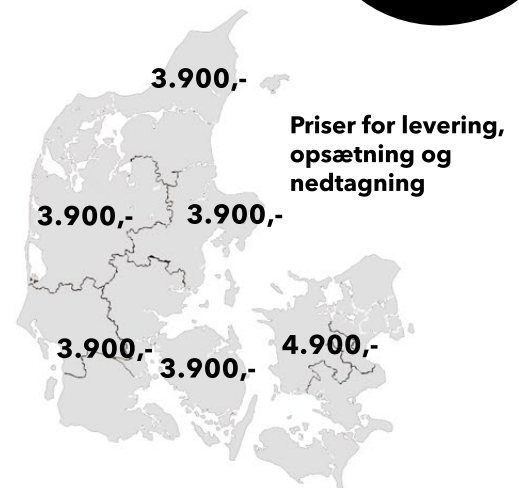

Mulige tilvalg:

Passende lydsystem, kamera produktion, kabelbakker, mobilscene eller scenepodier til dit arrangement