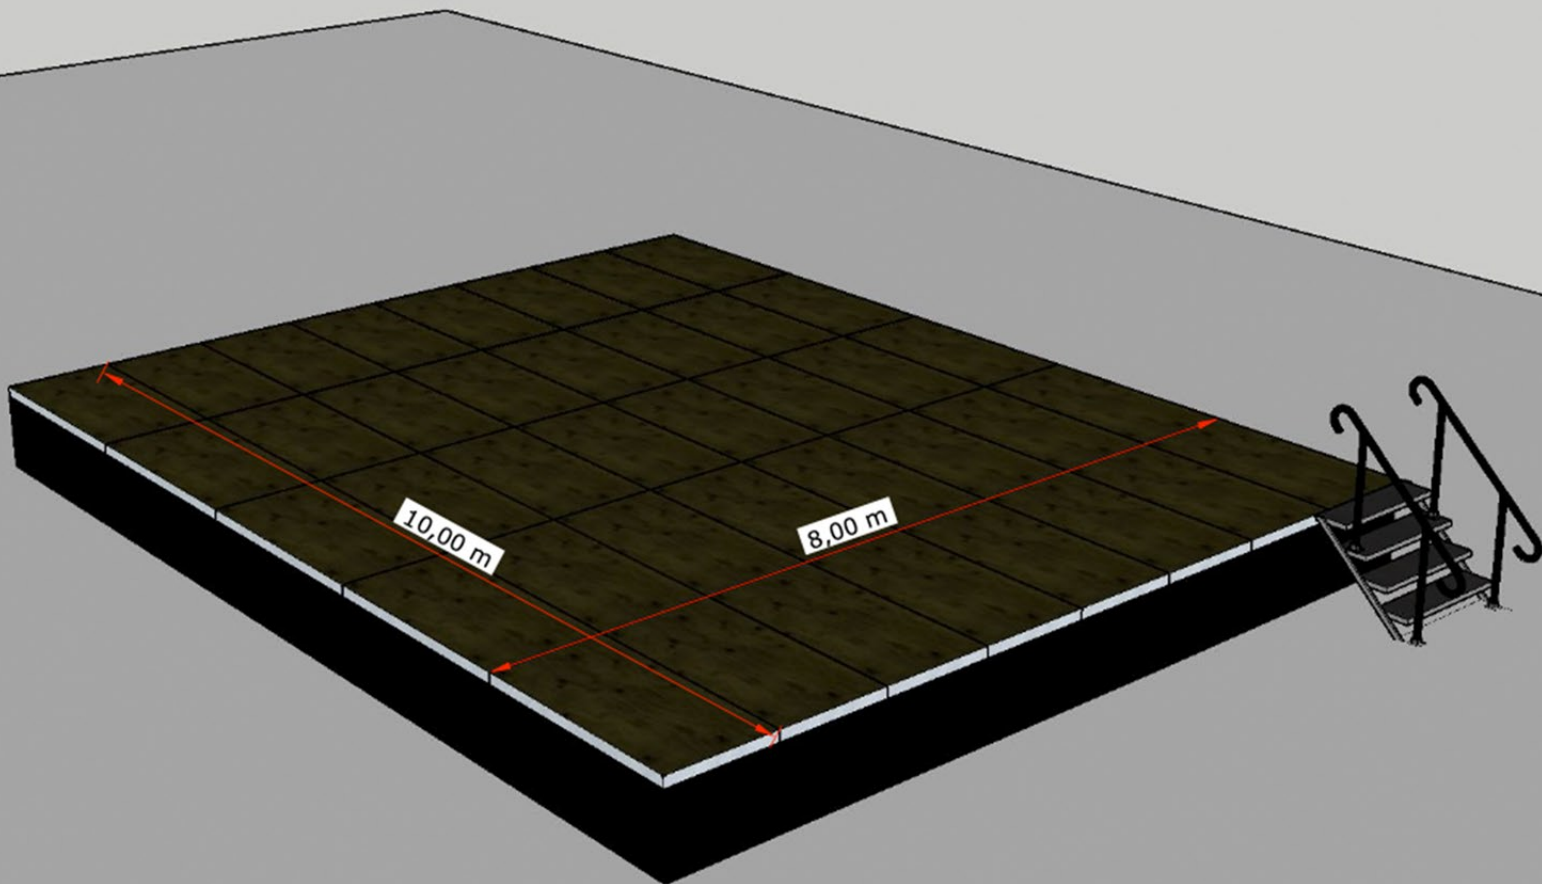

80 m²

Mål 10 x 8m (BxD)

Scenepakke

Specifikationer:

- 40 indendørs scenepodier
- Sceneben i enten 40, 60, 80 eller 100 cm højde
- Tilhørende trappe
- Sort afdækningsstof

 **TEKNOLOGISK
INSTITUT**

Certificeret og godkendt af Teknologisk Institut

Pris kun 10.495,-

Eksklusiv levering, opsætning og nedtagning

Mulige tilvalg:

Flere podier, anden højde på scenen, gelænder
Passende lydsystem, lysopsætning, kabelbakker,
storskærm, projektor & lærred til dit arrangement