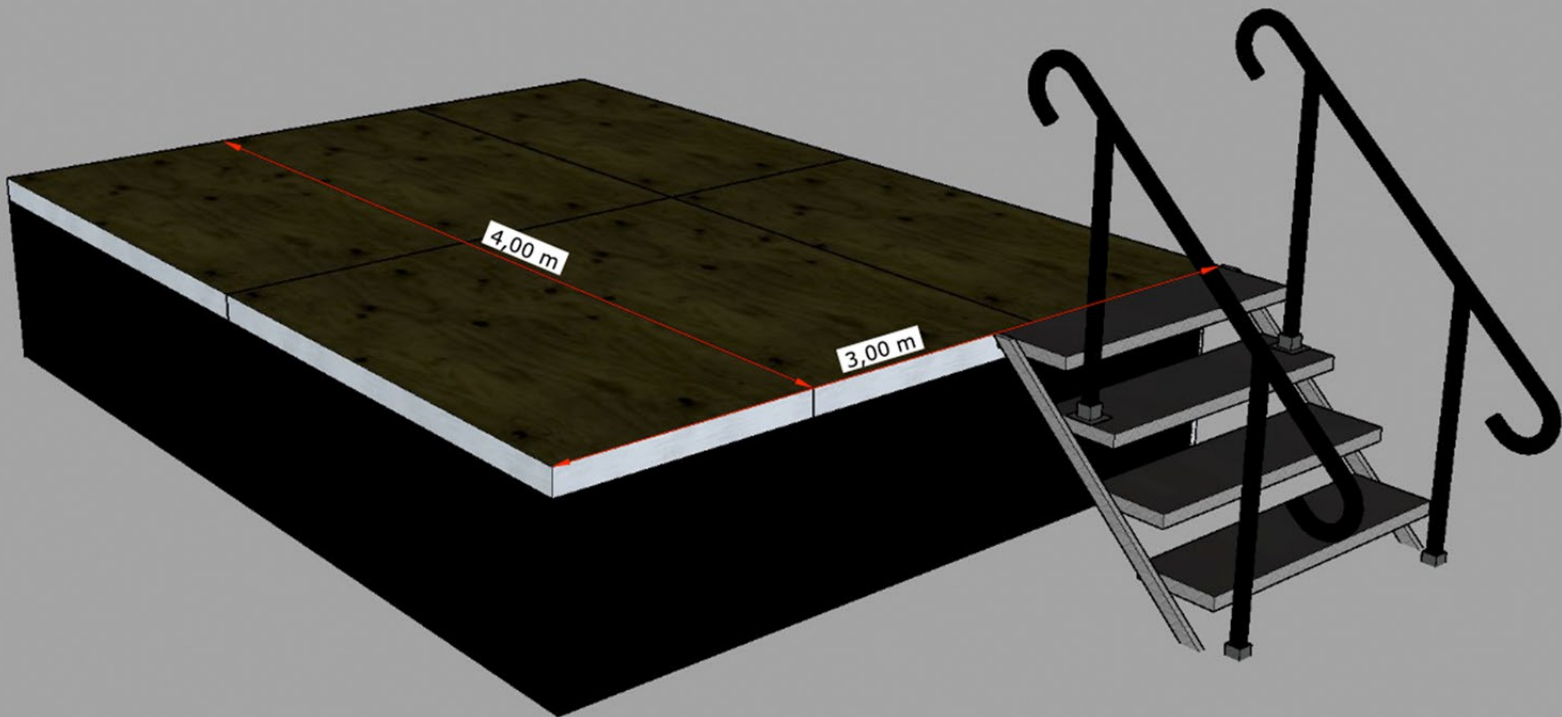

# 12 m<sup>2</sup>

Mål 4 x 3m (BxD)

## Specifikationer:

- 6 indendørs scenepodier
- Sceneben i enten 40, 60, 80 eller 100 cm højde
- Tilhørende trappe
- Sort afdækningsstof

 **TEKNOLOGISK  
INSTITUT**

Certificeret og godkendt af Teknologisk Institut

### Mulige tilvalg:

Flere podier, anden højde på scenen, gelænder  
Passende lydsystem, lysopsætning, kabelbakker,  
storskærm, projekter & lærred til dit arrangement