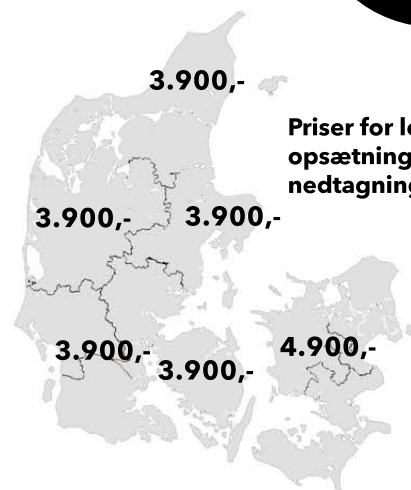

Mulige tilvalg:

Passende lydsystem, kamera produktion, kabelbakker, mobilscene eller scenepodier til dit arrangement