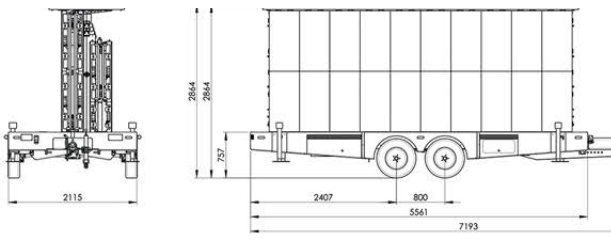

21 m²

Mål 6 x 3.5m (BxH)

Mobil LED-skærm

Transportmål

Specifikationer:

- Skærmen kan rotere 360 grader
- Højde til top: 7.15m / Højde til bund af skærm: 3.65m
- Pixelpitch: 3,9 mm / Format: 16:9 / Lysstyrke: 5500 NITS
- IP65 - Tåler vand og sne
- Signal Input: DVI,HDMI, DP, MINI DP, VGA, SDI, HD SDI