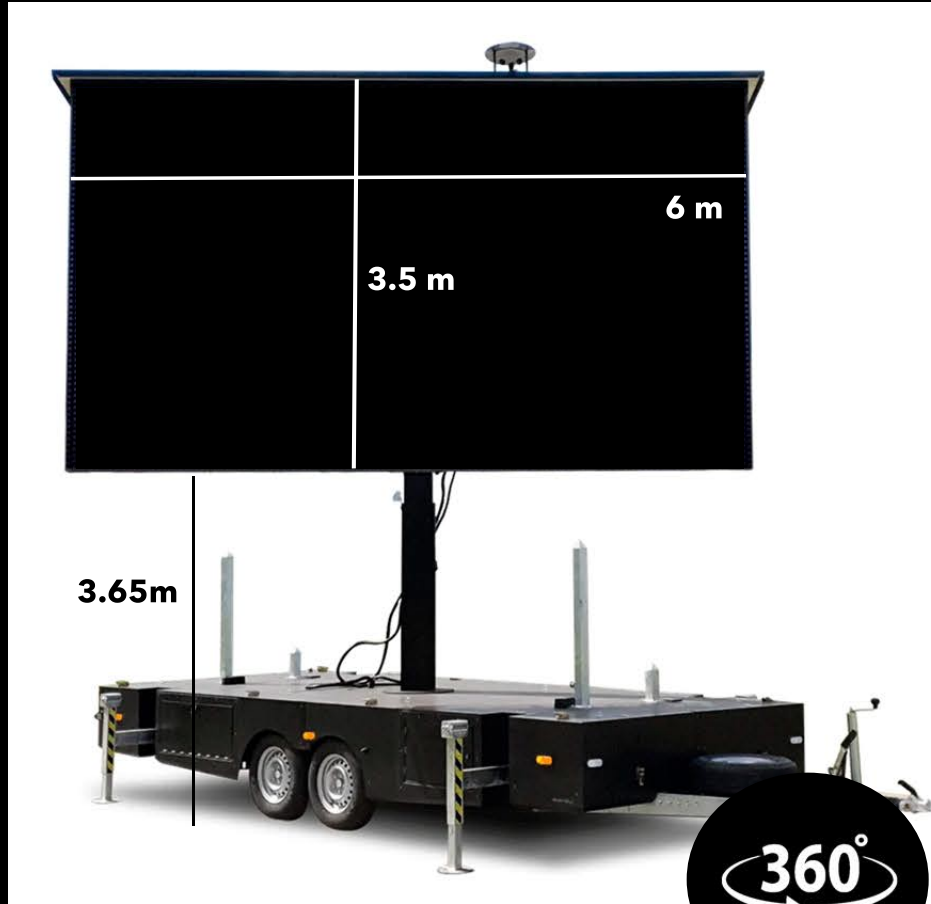

21 m²

Mål 6 x 3.5m (BxH)

Mobil LED-skærm

Transportmål

Specifikationer:

- Skærmen kan rotere 360 grader
- Højde til top: 7.15m / Højde til bund af skærm: 3.65m
- Pixelpitch: 3,9 mm / Format: 16:9 / Lysstyrke: 5500 NITS
- IP65 - Tåler vand og sne
- Signal Input: DVI,HDMI, DP, MINI DP, VGA, SDI, HD SDI