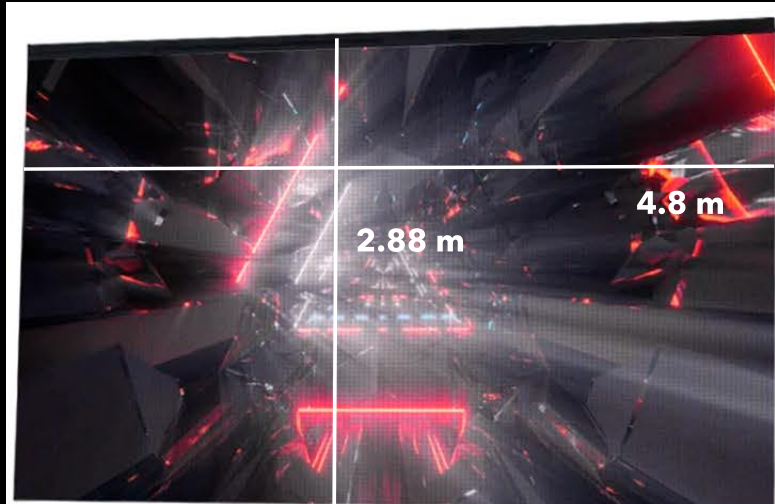

14 m²

Mål 4.8 x 2.88m (BxH)

Mobil LED-skærm

Transportmål

Specifikationer:

- Skærmen kan rotere 360 grader
- Højde til top: 4.98m / Højde til bund af skærm: 2.1m
- Pixelpitch: 3,9 mm / Format: 16:9 / Lysstyrke: 5500 NITS
- IP65 - Tåler vand og sne
- Signal Input: DVI,HDMI, DP, MINI DP, VGA, SDI, HD SDI