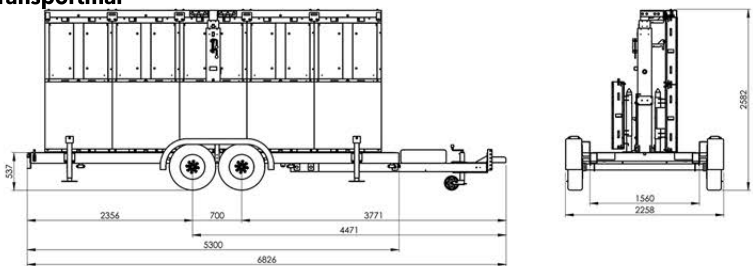

14 m²

Mål 4.8 x 2.88m (BxH)

Mobil LED-skærm

Transportmål

Specifikationer:

- Skærmen kan rotere 360 grader
- Højde til top: 4.98m / Højde til bund af skærm: 2.1m
- Pixelpitch: 3,9 mm / Format: 16:9 / Lysstyrke: 5500 NITS
- IP65 - Tåler vand og sne
- Signal Input: DVI,HDMI, DP, MINI DP, VGA, SDI, HD SDI