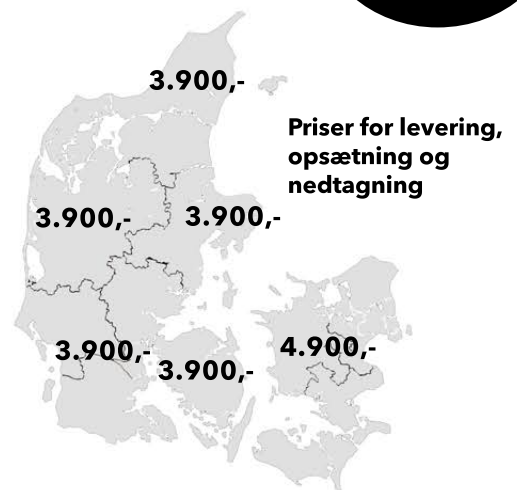

Mulige tilvalg:

Passende lydsystem, kamera produktion, kabelbakker, mobilscene eller scenepodier til dit arrangement