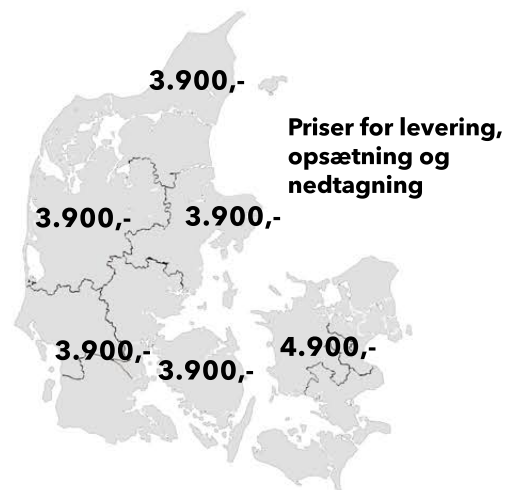

Europaz A/S

Joachim Wellers Vej 1, 7500 Holstebro
Telefon: (+45) 70 27 97 27
Mail: Info@europaz.dk
www.europaz.dk

europaz
LYD - LYS - SCENE

WWW.EUROPAZ.COM

Alle priser er ekskl. moms. Der tages forbehold for trykfejl