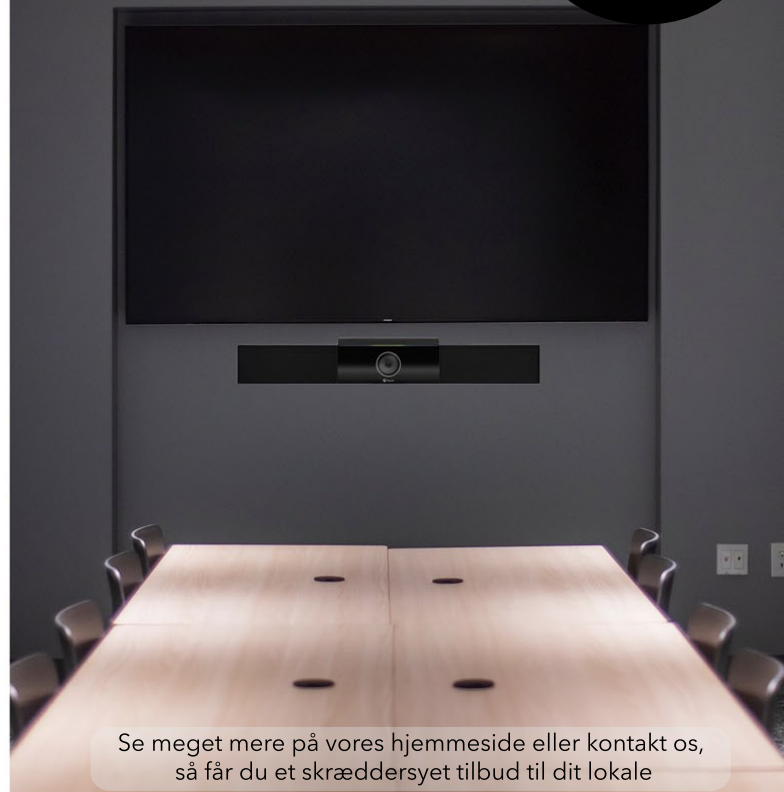

Se meget mere på vores hjemmeside eller kontakt os, så får du et skræddersyet tilbud til dit lokale

Europaz A/S

Joachim Wellers Vej 1, 7500 Holstebro
Telefon: (+45) 70 27 97 27
Mail: Info@europaz.dk
www.europaz.dk

europaz
LYD - LYS - SCENE

WWW.EUROPAZ.COM

Alle priser er ekskl. moms. Der tages forbehold for trykfejl