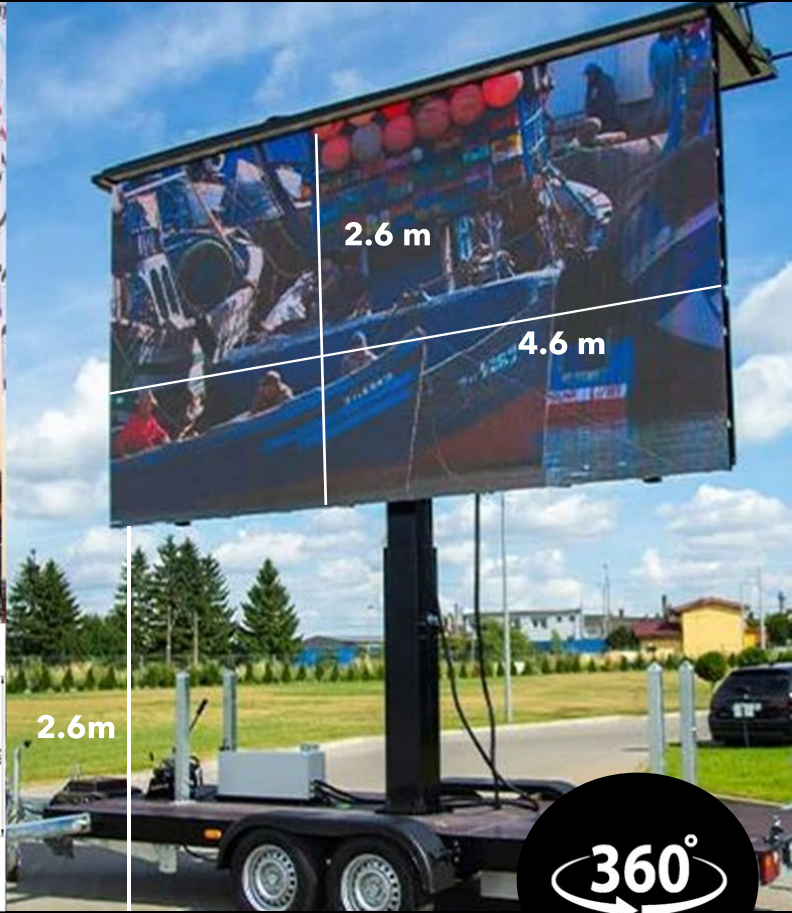

12 m²

Mål 4.6 x 2.6m (BxH)

Mobil LED-skærm

Specifikationer:

- Skærmen kan rotere 360 grader
- Højde til top: 5.12m / Højde til bund af skærm: 2.64m
- Pixelpitch: 3,9 mm / Format: 16:9 / Lysstyrke: 5500 NITS
- IP65 - Tåler vand og sne
- Signal Input: DVI, HDMI, DP, MINI DP, VGA, SDI, HD SDI