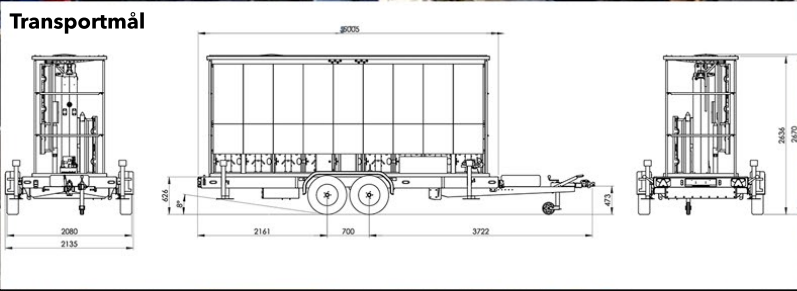

12 m²

Mål 4.6 x 2.6m (BxH)

Mobil LED-skærm

Specifikationer:

- Skærmen kan rotere 360 grader
- Højde til top: 5.12m / Højde til bund af skærm: 2.64m
- Pixelpitch: 3,9 mm / Format: 16:9 / Lysstyrke: 5500 NITS
- IP65 - Tåler vand og sne
- Signal Input: DVI, HDMI, DP, MINI DP, VGA, SDI, HD SDI