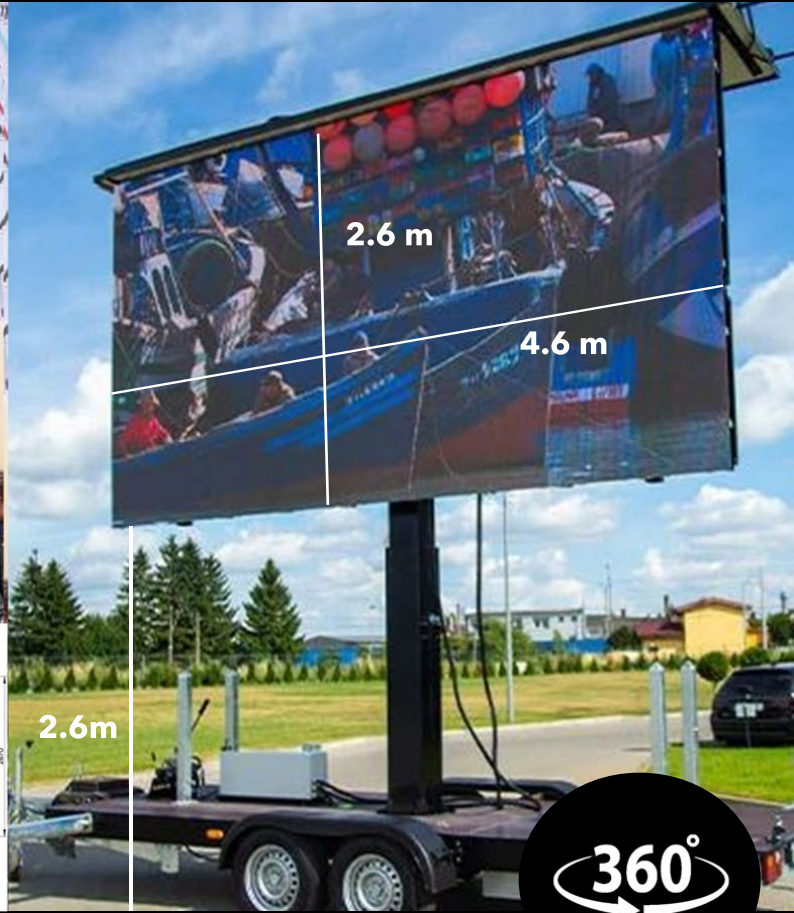

# 12 m<sup>2</sup>

Mål 4.6 x 2.6m (BxH)

# Mobil LED-skærm

## Specifikationer:

- Skærmen kan rotere 360 grader
- Højde til top: 5.12m / Højde til bund af skærm: 2.64m
- Pixelpitch: 3,9 mm / Format: 16:9 / Lysstyrke: 5500 NITS
- IP65 - Tåler vand og sne
- Signal Input: DVI, HDMI, DP, MINI DP, VGA, SDI, HD SDI