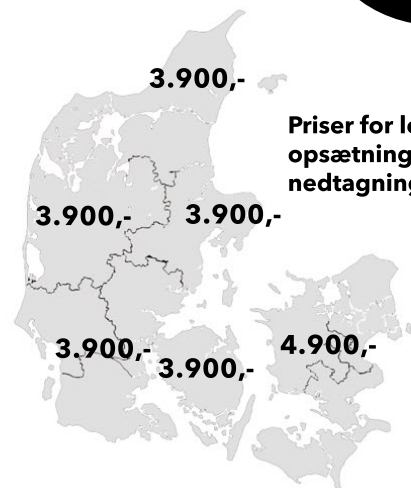

Europaz A/S

Joachim Wellers Vej 1, 7500 Holstebro
Telefon: (+45) 70 27 97 27
Mail: Info@europaz.dk
www.europaz.dk

europaz
LYD - LYS - SCENE

WWW.EUROPAZ.COM

Alle priser er ekskl. moms. Der tages forbehold for trykfejl