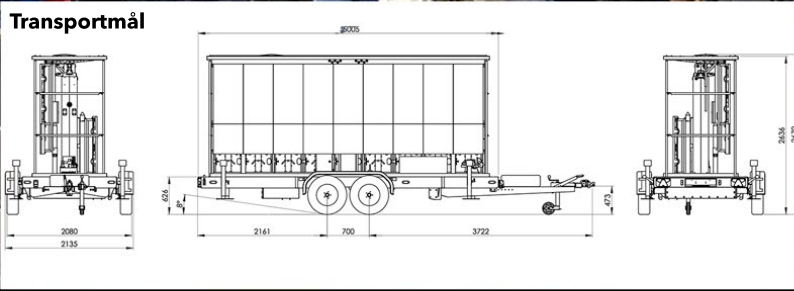

# 12 m<sup>2</sup>

Mål 4.6 x 2.6m (BxH)

## Specifikationer:

- Skærmen kan rotere 360 grader
- Højde til top: 5.12m / Højde til bund af skærm: 2.64m
- Pixelpitch: 3,9 mm / Format: 16:9 / Lysstyrke: 5500 NITS
- IP65 - Tåler vand og sne
- Signal Input: DVI, HDMI, DP, MINI DP, VGA, SDI, HD SDI